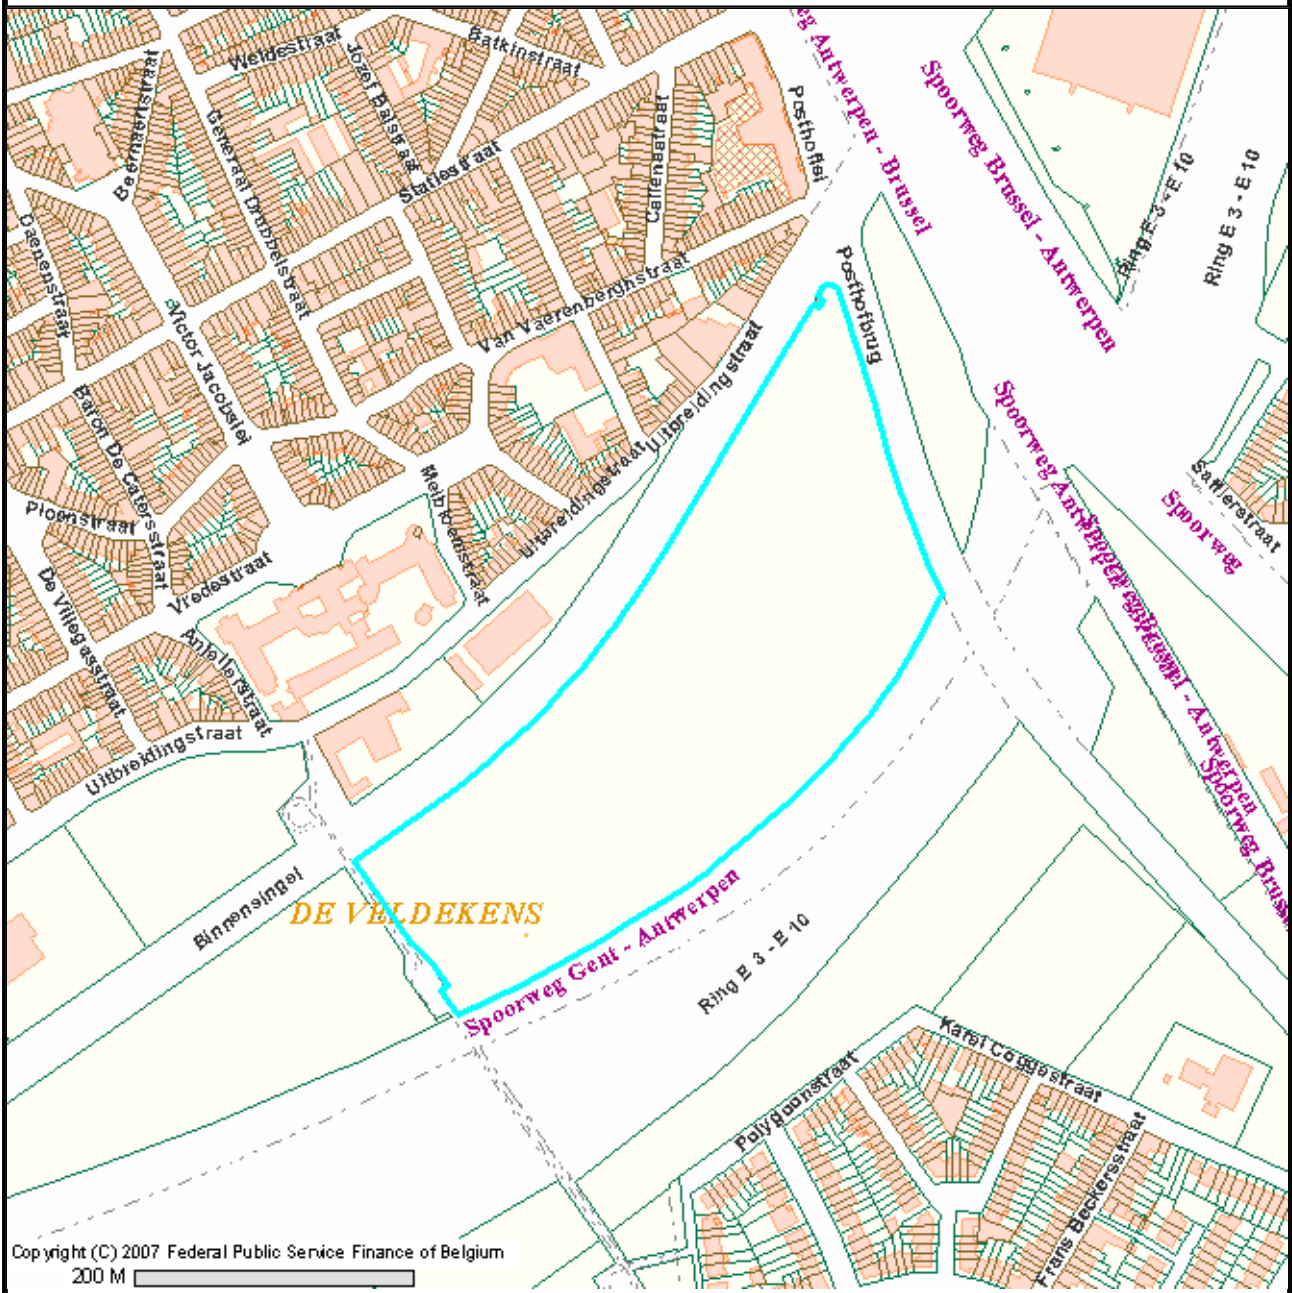

Kadastraal percelenplan - toestand op 1/1/2010

Geproduceerd met CADMAP WEB VIEWER
© De Algemene Administratie van de Patrimoniumdocumentatie is de exclusieve eigenaar van de kadastrale gegevens die op dit document voorkomen.
Dit document mag niet worden gebruikt als officieel kadastraal uittreksel.