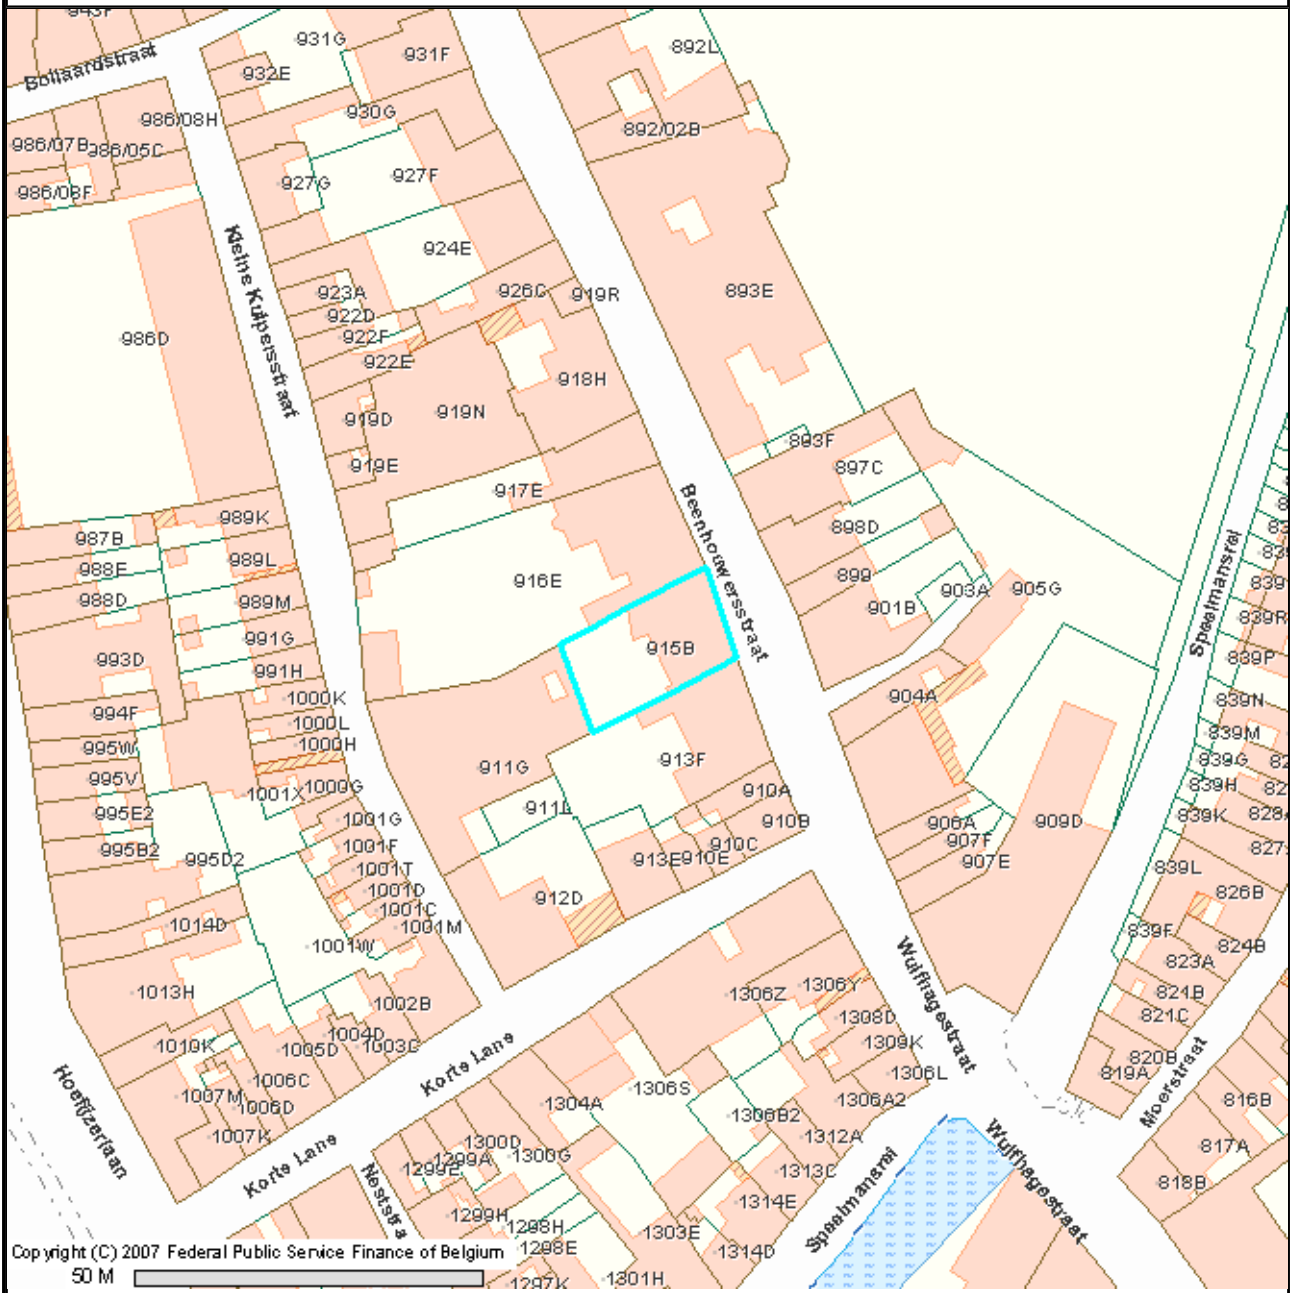

# Kadastraal percelenplan - toestand op 1/1/2011

Geproduceerd met CADMAP WEB VIEWER  
© De Algemene Administratie van de Patrimoniumdocumentatie is de exclusieve eigenaar van de kadastrale gegevens die op dit document voorkomen.  
Dit document mag niet worden gebruikt als officieel kadastraal uittreksel.