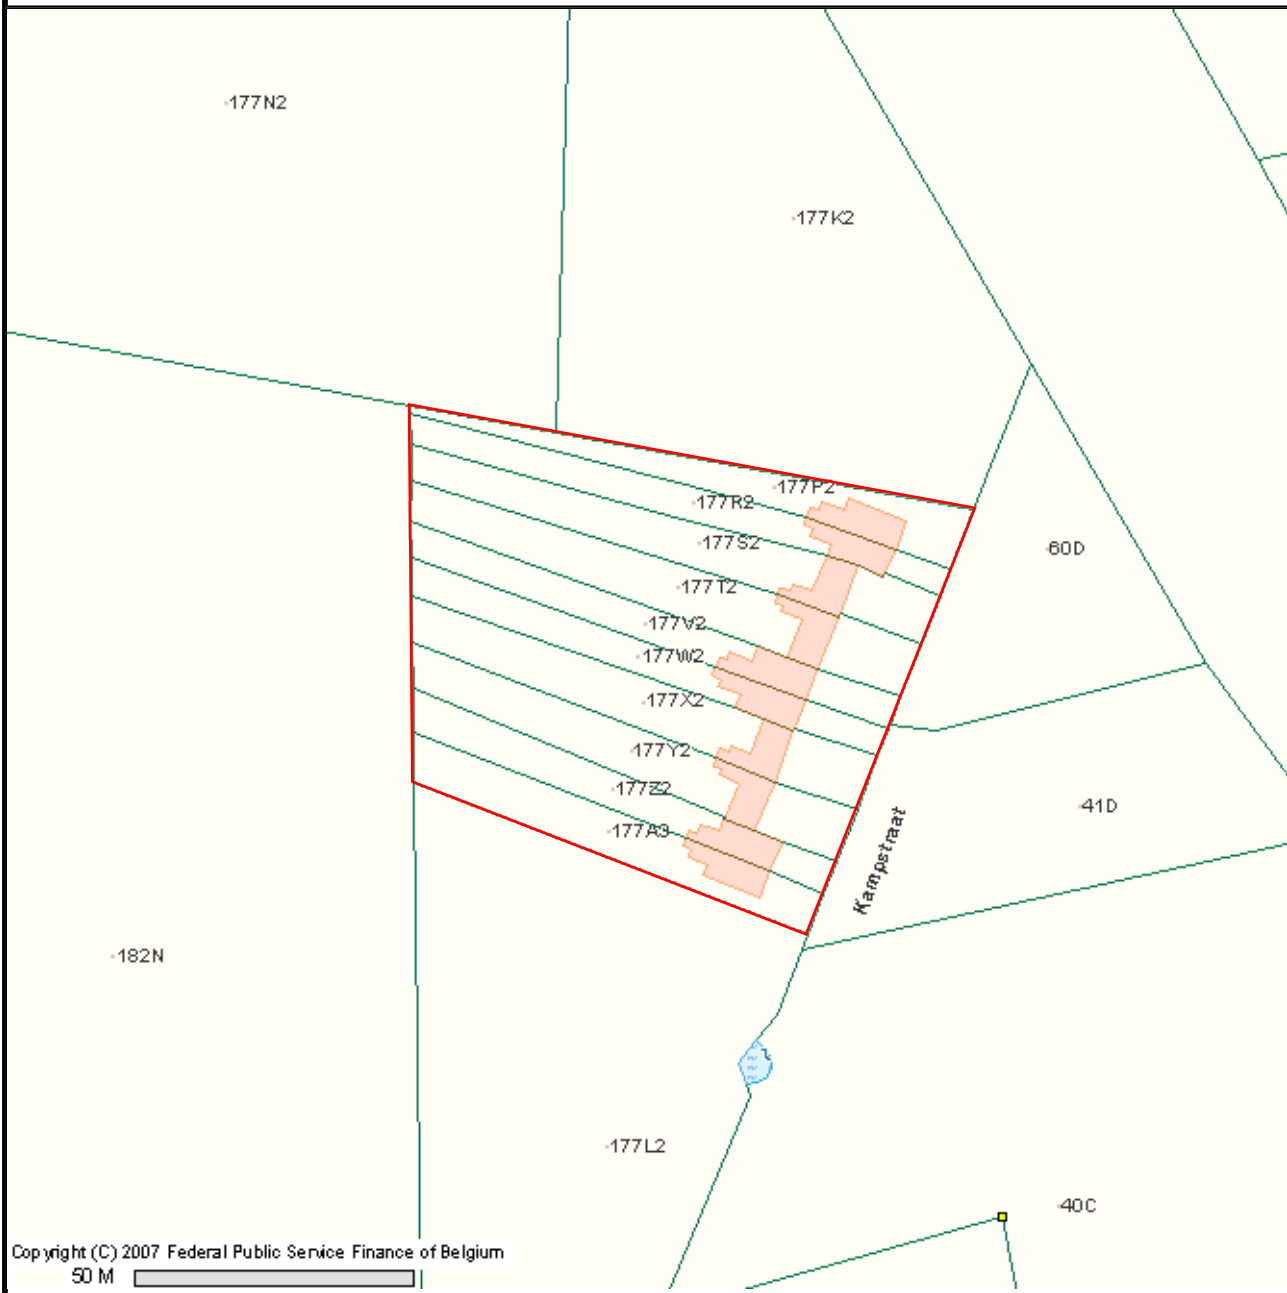

# Kadastraal percelenplan - toestand op 1/1/2011

Geproduceerd met CADMAP WEB VIEWER  
© De Algemene Administratie van de Patrimoniumdocumentatie is de exclusieve eigenaar van de kadastrale gegevens die op dit document voorkomen.  
Dit document mag niet worden gebruikt als officieel kadastraal uittreksel.