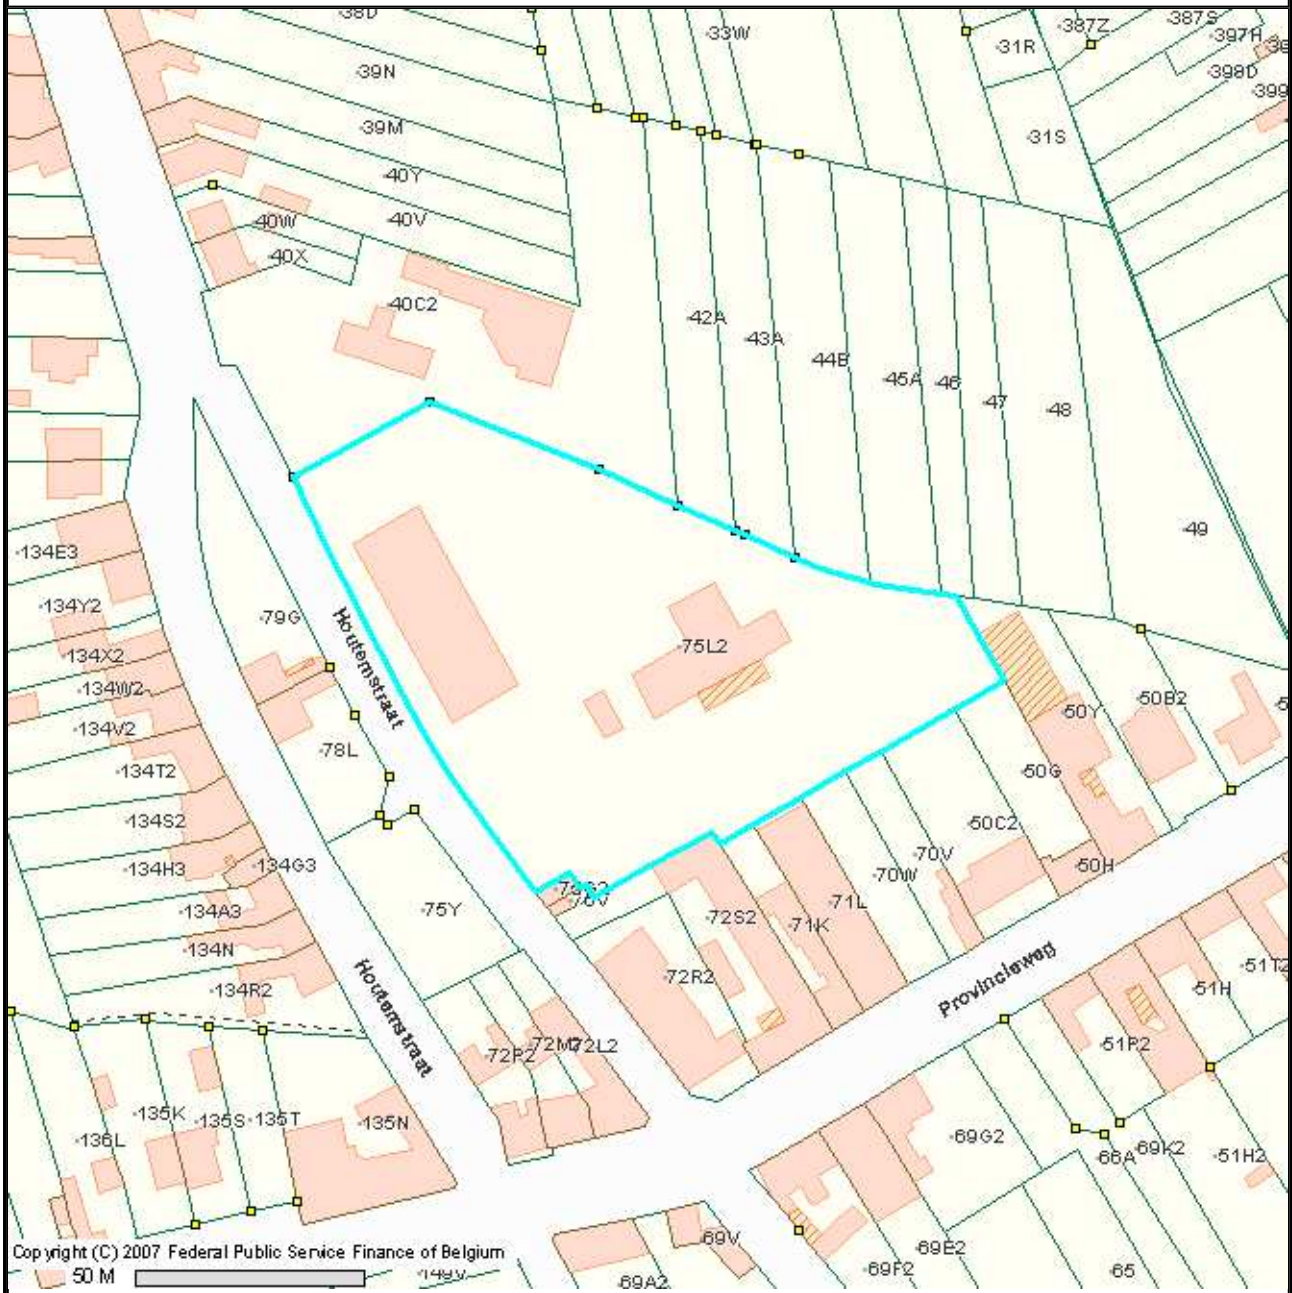

### Kadastraal percelenplan - toestand op 1/1/2010

Geproduceerd met CADMAP WEB VIEWER  
© De Algemene Administratie van de Patrimoniumdocumentatie is de exclusieve eigenaar van de kadastrale gegevens die op dit document voorkomen.  
Dit document mag niet worden gebruikt als officieel kadastraal uittreksel.