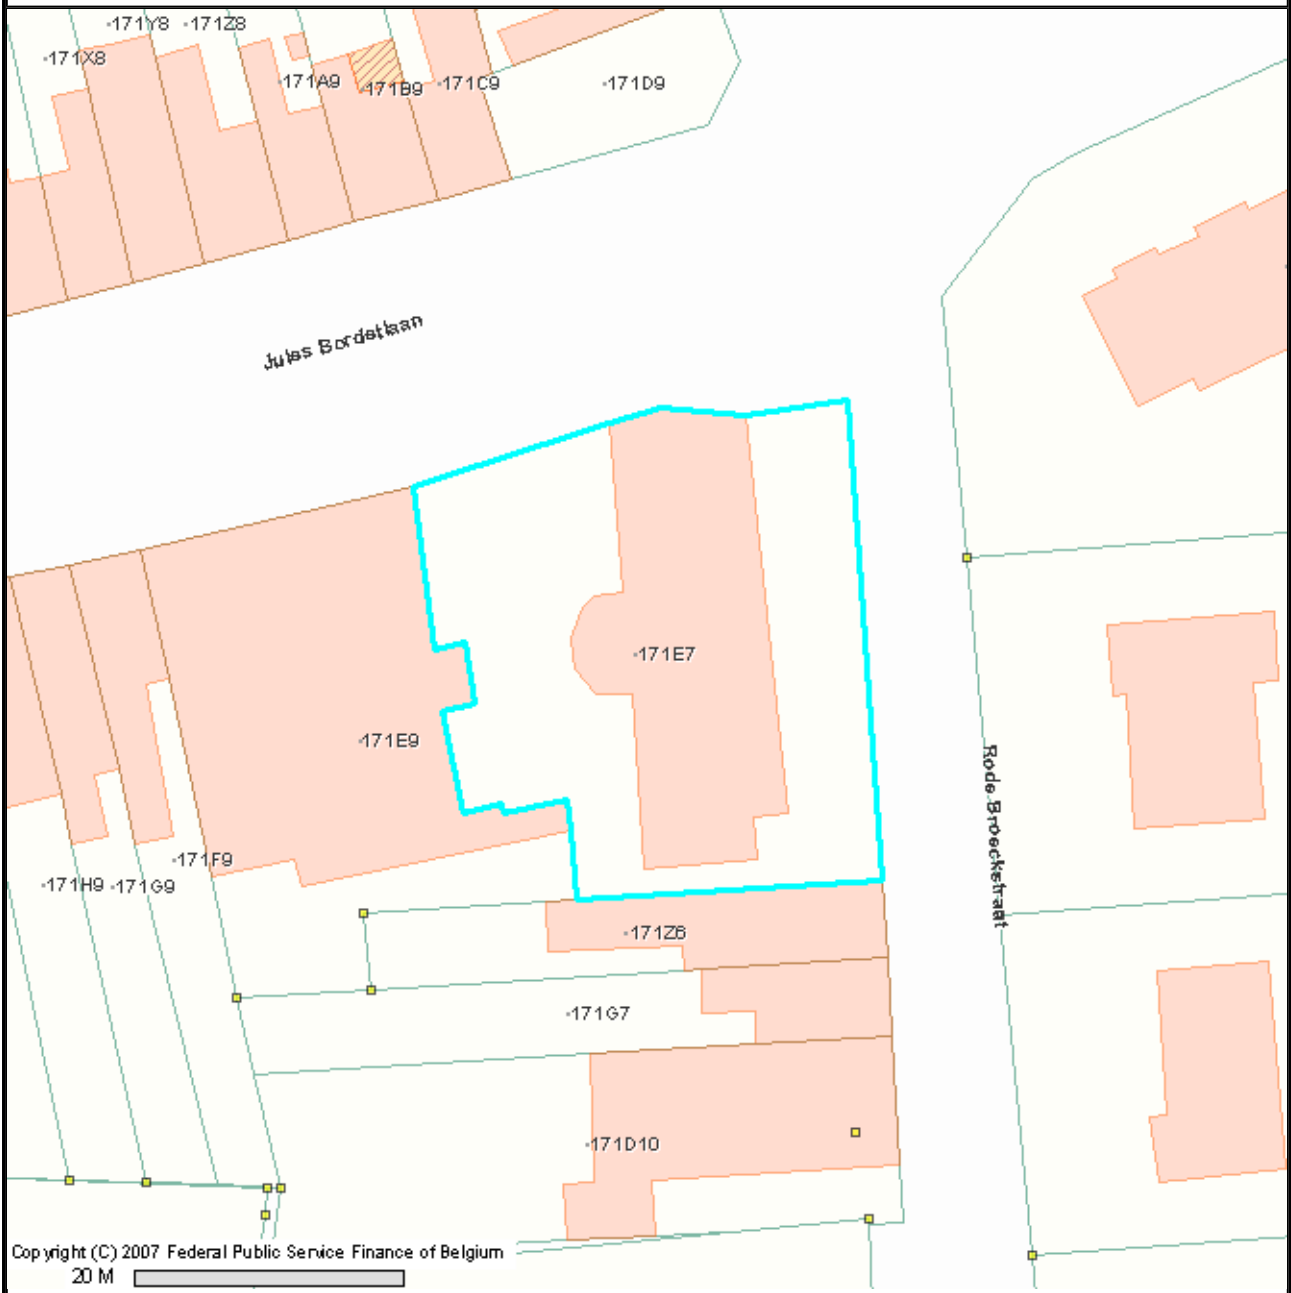

Kadastraal percelenplan - toestand op 1/1/2008

Geproduceerd met CADMAP WEB VIEWER
© De Algemene Administratie van de Patrimoniumdocumentatie is de exclusieve eigenaar van de kadastrale gegevens die op dit document voorkomen.
Dit document mag niet worden gebruikt als officieel kadastraal uittreksel.