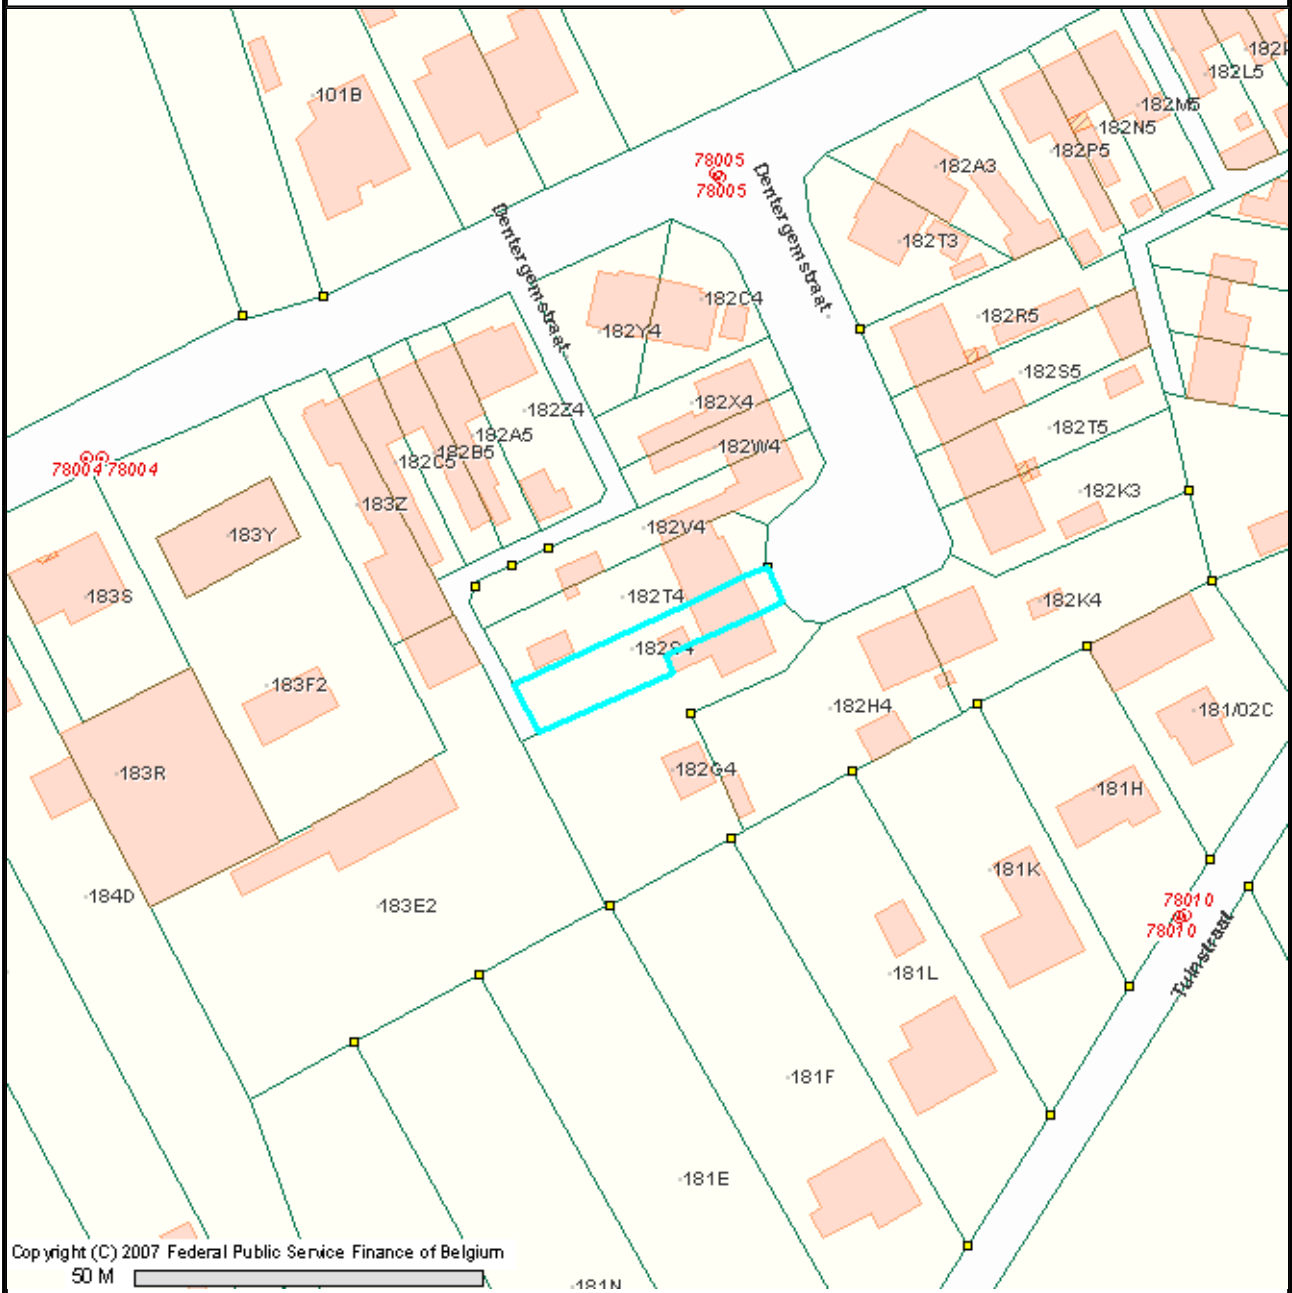

Kadastraal percelenplan - toestand op 1/1/2011

Geproduceerd met CADMAP WEB VIEWER
© De Algemene Administratie van de Patrimoniumdocumentatie is de exclusieve eigenaar van de kadastrale gegevens die op dit document voorkomen.
Dit document mag niet worden gebruikt als officieel kadastraal uittreksel.