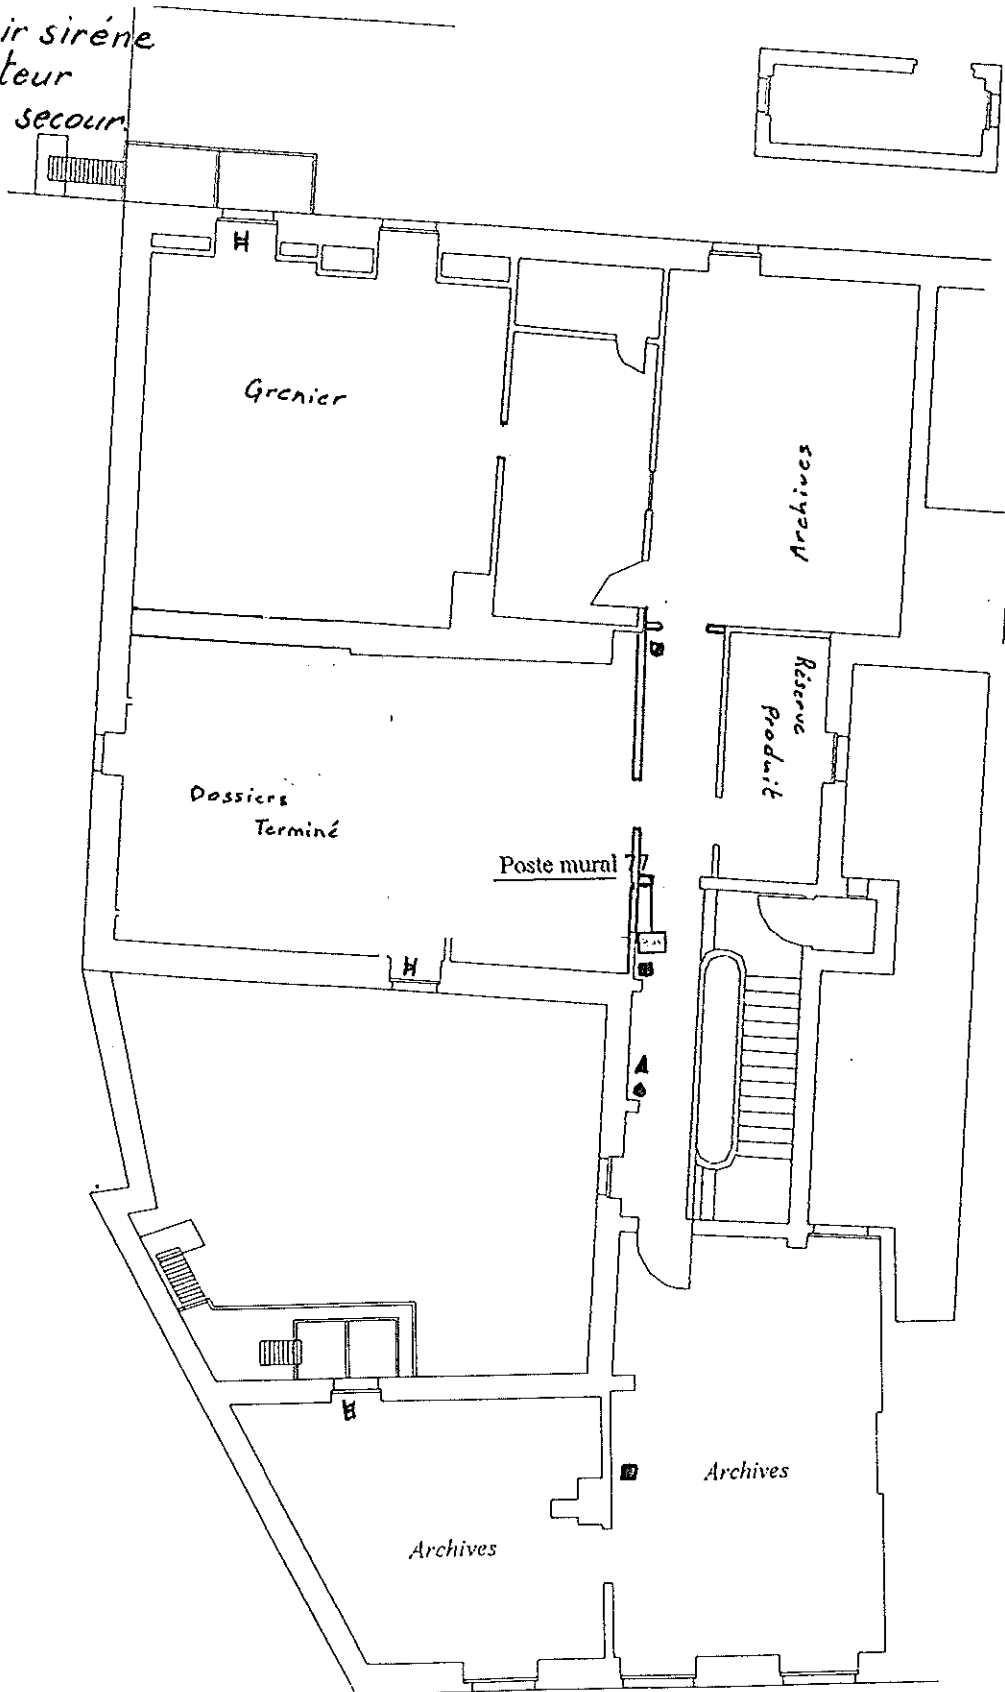

Légende

2ème Etage

- ▲ sirène
- poussoir sirène
- extincteur
- † échelle secours

voies

ég. à l'air

Cour du Travail

Gouvernement provincial
Rampe Ste Waudru 14 - Mons

PROVINCE DU HAINAUT
MINISTÈRE DES TRAVAUX PUBLICS

DOSSIER: 97/51.0332/040T

26/09/97 13:26