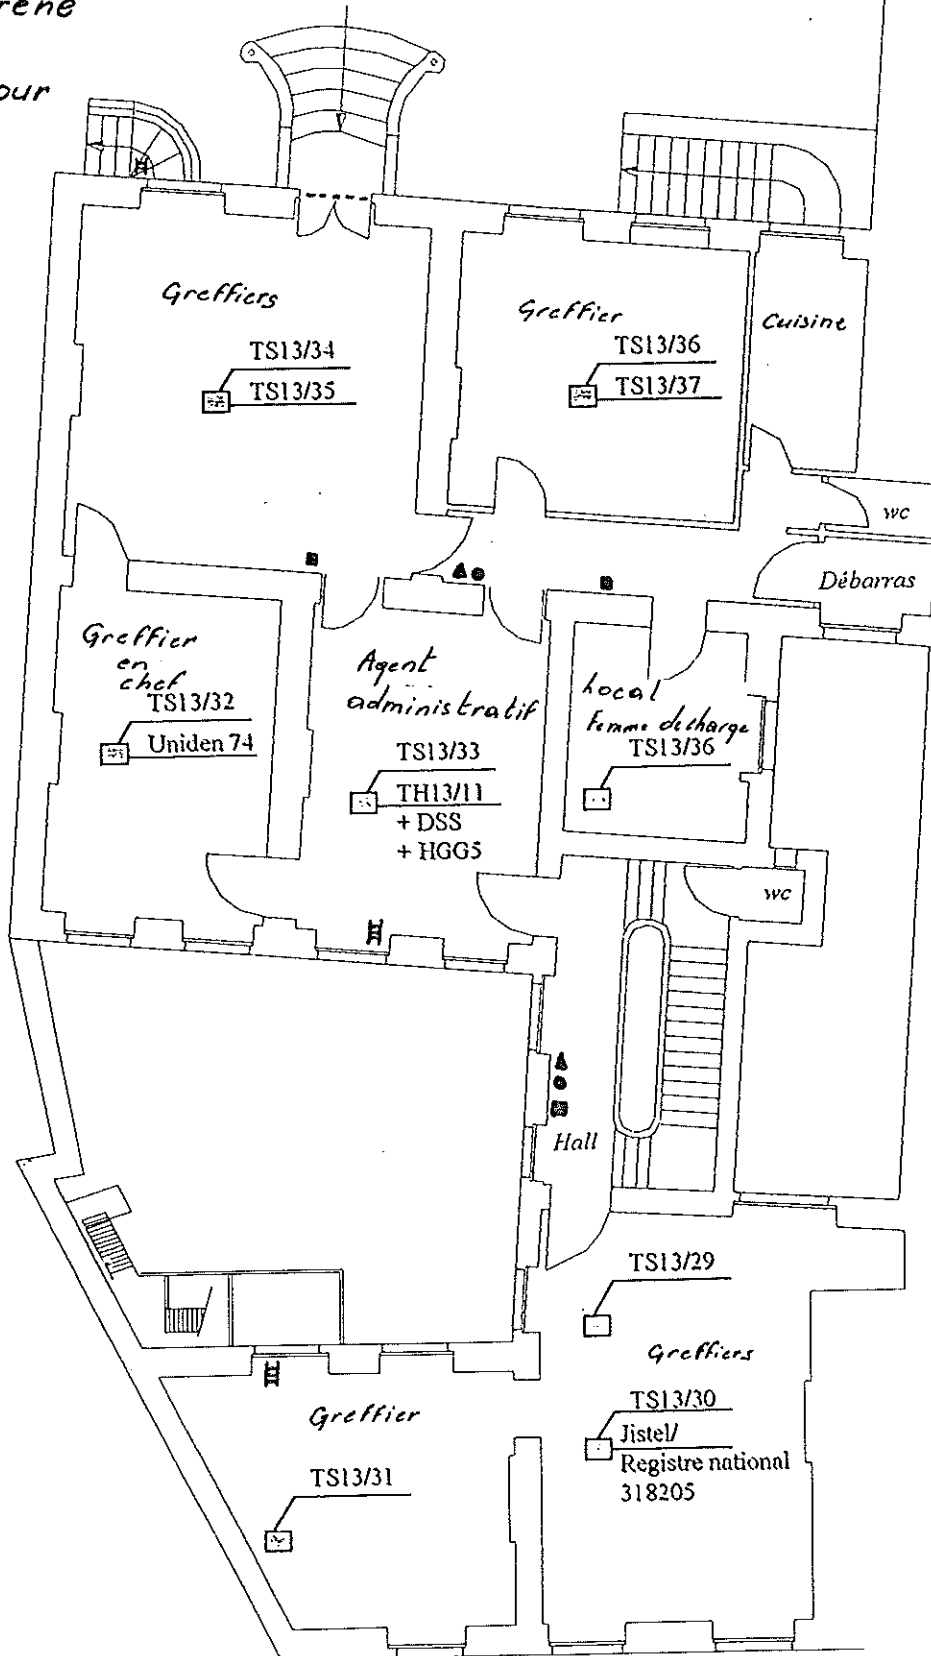

Légende

- ▲ sirène
- poussoir sirène
- extincteur
- H échelle secour

1er Etage

Cour du Travail

Gouvernement provincial
Rampe Ste Waudru 14 - Mons

PROVINCE DU HAINAUT
MINISTÈRE DES TRAVAUX PUBLICS

DOSSIER: 97/51.0332/040T